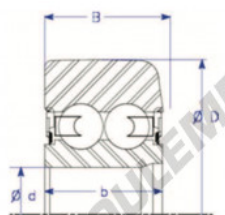

Roulement de guidage MG313-DDL-3-ENDURO - MG313-DDL-3-ENDURO

<https://www.123roulement.ch/roulement-palier/roulement-bille/guidage/mg313-ddl-3-enduro>

X-e: compact one-piece design
Style X : Double Row Ball Bearing

Part Number	Style	Inner Diameter, d	Outer Diameter, D	Inner Ring Width, b	Outer Ring Width, B	Radius, R	Dynamic Capacity	Static Capacity
MG.313.DDL.3	X-e One piece	65.000 mm	136.00 mm	34 mm	41.920 mm	6.000 mm	56,300 kN	57,600 kN

CARACTÉRISTIQUES PRODUIT

Marque	ENDURO
N° Ean13	3616060582553
Diam. intérieur	65 mm
Diam. extérieur	136 mm
Épaisseur	41.92 mm
Charge dynamique	56.3 kN
Charge statique	57.6 kN
Conditionnement	1

contact@123roulement.ch