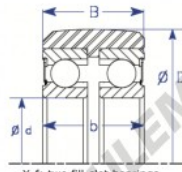

Roulement de guidage MG85MM2-ENDURO - MG85MM2-ENDURO

<https://www.123roulement.ch/roulement-palier/roulement-bille/guidage/mg85mm2-enduro>

X-f: two fill-slot bearings

Style X : Double Row Ball Bearing

Part Number	Style	Inner Diameter, d	Outer Diameter, D	Inner Ring Width, b	Outer Ring Width, B	Radius, R	Dynamic Capacity	Static Capacity
MG 85mm-2	X-f two fill-slot bearings	85.000 mm	174.60 mm	64.3 mm	63.500 mm	chamfer	192,000 kN	258,000 kN

CARACTÉRISTIQUES PRODUIT

Marque	ENDURO
N° Ean13	3616060582577
Diam. intérieur	85 mm
Diam. extérieur	174.6 mm
Épaisseur	64.3 mm
Charge dynamique	192 kN
Charge statique	258 kN
Conditionnement	1

contact@123roulement.ch