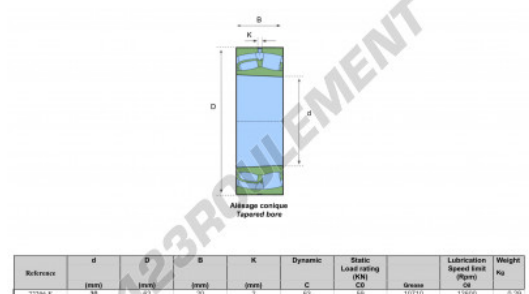

Roulement à rotules sur rouleaux 22206-K - 22206-K

<https://www.123roulement.ch/roulement-palier/roulement-rouleaux/rotules/22206-k>

CARACTÉRISTIQUES PRODUIT

Marque	GEN
Diam. intérieur	30 mm
Diam. extérieur	62 mm
Epaisseur	20 mm
Charge dynamique	63 kN
Charge statique	59 kN
Conditionnement	1