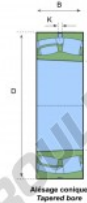

Roulement à rotules sur rouleaux 22216-K - 22216-K

<https://www.123roulement.ch/roulement-palier/roulement-rouleaux/rotules/22216-k>

Reference	d	D	B	K	Dynamic	Static	Load rating	Lubrication	Weight
	(mm)	(mm)	(mm)	(mm)	C	Load rating	(kN)	Speed limit	(mm/s)
22216-K	80	140	33	33	211	265	4700	4000	2,1

CARACTÉRISTIQUES PRODUIT

Marque	GEN
Diam. intérieur	80 mm
Diam. extérieur	140 mm
Epaisseur	33 mm
Poids	2100 g
Charge dynamique	231 kN
Charge statique	265 kN
Conditionnement	1
Norme	Sans norme

contact@123roulement.ch