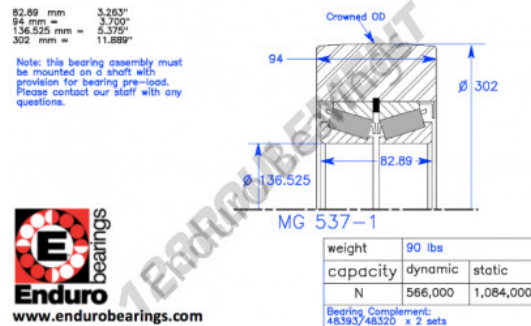

Roulement de guidage MG537-1-ENDURO - MG537-1-ENDURO

<https://www.123roulement.ch/roulement-palier/roulement-bille/guidage/mg537-1-enduro>

CARACTÉRISTIQUES PRODUIT

Marque	ENDURO
N° Ean13	3616060582836
Diam. intérieur	136.525 mm
Diam. extérieur	302 mm
Épaisseur	94 mm
Charge dynamique	566 kN
Charge statique	1084 kN
Conditionnement	1