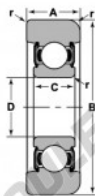

Roulement de guidage MG-306-DDB-NTN - MG-306-DDB-NTN

<https://www.123roulement.ch/roulement-palier/roulement-bille/guidage/mg-306-ddb-ntn>

STYLE 1

Bearing Number	Style	Bore D	Outer Diameter D	Inner Ring W2	Outer Ring A	Radius R	Fillet r	Basic Load Ratings	
								Dynamic C	Static Co
MG-306-DDB	1	30.00	82.55	19.05	26.97	6.34	1.02	26600	3350

CARACTÉRISTIQUES PRODUIT

Marque	NTN
N° Ean13	3616060585530
Diam. intérieur	30 mm
Diam. extérieur	82.55 mm
Épaisseur	26.97 mm
Charge dynamique	26.6 kN
Charge statique	14.9 kN
Conditionnement	1

contact@123roulement.ch