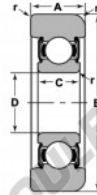

Roulement de guidage MG-308-FFPA-NTN - MG-308-FFPA-NTN

<https://www.123roulement.ch/roulement-palier/roulement-bille/guidage/mg-308-ffpa-ntn>

STYLE 1

Bearing Number	Style	Bore	Outside Diameter		Inner Ring W2	Outer Ring A	Radius R	Fillet r	Basic Load Ratings	
			D	B					Dynamic C	Static Co
MG-308-FFPA	1	1.57	Inch/mm		0.91	1.38	0.28	0.16	1170	940
			48.00	118.21						

CARACTÉRISTIQUES PRODUIT

Marque	NTN
N° Ean13	3616060585684
Diam. intérieur	40 mm
Diam. extérieur	110.21 mm
Épaisseur	32.51 mm
Charge dynamique	40.8 kN
Charge statique	24.03 kN
Conditionnement	1

contact@123roulement.ch