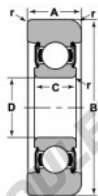

## Roulement de guidage MG-308-FFPB-NTN - MG-308-FFPB-NTN

<https://www.123roulement.ch/roulement-palier/roulement-bille/guidage/mg-308-ffpb-ntn>

STYLE 1

Bearing Number	Style	Bore D	Shoulder Distances		Inner Ring W	Outer Ring A	Radius R	Fit r	Basic Load Ratings	
			S	R					C	Co
MG-308-FFPB	1	5.97	4.97	6.97	5.28	6.28	5.16	0.012	4080	2403
		48.00	111.12	23.00	22.01	7.61	2.40			

## CARACTÉRISTIQUES PRODUIT

Marque	NTN
N° Ean13	3616060585691
Diam. intérieur	40 mm
Diam. extérieur	111.1 mm
Épaisseur	32.51 mm
Charge dynamique	40.8 kN
Charge statique	24.03 kN
Conditionnement	1

[contact@123roulement.ch](mailto:contact@123roulement.ch)