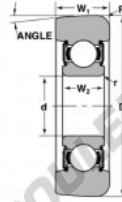

Roulement de guidage MG-308-FFB-NTN - MG-308-FFB-NTN

<https://www.123roulement.ch/roulement-palier/roulement-bille/guidage/mg-308-ffb-ntn>

STYLE 1A

Ring Number	Style	Ball Size	Outside Diameter D	Inner Ring W2	Outer Ring W1	Radius R	Fit	Ball	Basic Load Rating C	Dynamic Load Rating Co
MG 308 FFB	1A	1.37	101.6	23.96	28.58	9.53	1.02	4000	2403	40800

CARACTÉRISTIQUES PRODUIT

Marque	NTN
N° Ean13	3616060585769
Diam. intérieur	40 mm
Diam. intérieur	1.575" inch
Diam. extérieur	101.6 mm
Diam. extérieur	4" inch
Epaisseur	28.58 mm
Epaisseur	1 1/8" inch
Charge dynamique	40.8 kN
Charge statique	24.03 kN
Conditionnement	1