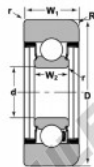

## Roulement de guidage MG-307-LL-NTN - MG-307-LL-NTN

<https://www.123roulement.ch/roulement-palier/roulement-bille/guidage/mg-307-ll-ntn>

STYLE 1C

Bearing Number	Style	Bore #	Outside Diameter		Inner Ring		Outer Ring		Radius R	Filter	Basic Load Ratings	
			D	D	W2	W1	C	Ca				
			Inch/mm		Inch/mm		Inch/mm				Dyn. C	Static Ca
MG-307-LL	1C		1.38	3.82	0.75	1.25	0.31	0.96			1460	4380
			35.00	91.87	19.00	31.12	7.87	1.52			33330	19730

## CARACTÉRISTIQUES PRODUIT

Marque	NTN
N° Ean13	3616060585851
Diam. intérieur	35 mm
Diam. extérieur	91.87 mm
Épaisseur	20 mm
Charge dynamique	33.33 kN
Charge statique	19.13 kN
Conditionnement	1

[contact@123roulement.ch](mailto:contact@123roulement.ch)