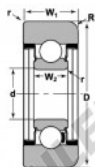

## Roulement de guidage MG-307-LLB-NTN - MG-307-LLB-NTN

<https://www.123roulement.ch/roulement-palier/roulement-bille/guidage/mg-307-llb-ntn>

STYLE 1C

Bearing Number	Style	Bore	Outside Diameter	Inner Ring	Outer Ring	Radius	Fllet	Basic Load Ratings	
		D	D	W2	W1	R	r	Dynamic C	Static Co
		Inch/mm		mm		Inches			
MG-307-LLB	1C	1.38 35.06	3.23 82.04	0.70 18.00	1.23 31.15	0.31 7.87	0.08 1.52	7400 33300	4300 9150

### CARACTÉRISTIQUES PRODUIT

Marque	NTN
N° Ean13	3616060585875
Diam. intérieur	35 mm
Diam. extérieur	82.04 mm
Épaisseur	20 mm
Charge dynamique	33.33 kN
Charge statique	19.13 kN
Conditionnement	1

[contact@123roulement.ch](mailto:contact@123roulement.ch)