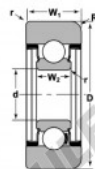

Roulement de guidage MG-307-LLH-NTN - MG-307-LLH-NTN

<https://www.123roulement.ch/roulement-palier/roulement-bille/guidage/mg-307-llh-ntn>

STYLE 1C

Bearing Number	Style	Ball Size d	Outer Diameter		Inner Ring		Outer Ring		Radius R	Fillet r	Basic Load Ratings	
			D	D	W2	W1	C	Co				
MG-307-LLH	1C	5.30	82.05	82.05	20.00	31.52	1.25	6.31	6.80	1.50	7600	4300
											33300	19120

CARACTÉRISTIQUES PRODUIT

Marque	NTN
N° Ean13	3616060585882
Diam. intérieur	35 mm
Diam. extérieur	92.05 mm
Épaisseur	20 mm
Charge dynamique	33.33 kN
Charge statique	19.13 kN
Conditionnement	1

contact@123roulement.ch