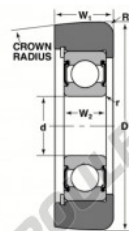

Roulement de guidage MG-206-FFHA-NTN - MG-206-FFHA-NTN

<https://www.123roulement.ch/roulement-palier/roulement-bille/guidage/mg-206-ffha-ntn>

STYLE 2A

Bearing Number	Style	Bore	Outside Diameter	Inner Ring	Outer Ring	Radius	Fit	Basic Load Ratings	
								Dynamic C	Static Co
MG-206-FFHA	2A	1.1811	3.1511	0.6850	1.1524	0.2912	0.04	27360	18860
		30	80	17	29	11	1	27360	18860

CARACTÉRISTIQUES PRODUIT

Marque	NTN
N° Ean13	3616060585967
Diam. intérieur	30 mm
Diam. intérieur	1.181" inch
Diam. extérieur	80 mm
Diam. extérieur	3.15" inch
Epaisseur	29 mm
Epaisseur	1.142" inch
Charge dynamique	27.36 kN
Charge statique	18.86 kN
Conditionnement	1