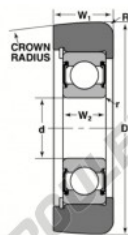

Roulement de guidage MG-206-FFU-NTN - MG-206-FFU-NTN

<https://www.123roulement.ch/roulement-palier/roulement-bille/guidage/mg-206-ffu-ntn>

STYLE 2A

Bearing Number	Style	Balls	Outside Diameter D	Inner Ring ID	Outer Ring OD	Radius R	Fllet	Basic Load Ratings	
			mm	mm	mm	mm	mm	C	Ca
MG-206-FFU	2A	1	81	30	81	1.130	0.236	8.86	18.86

CARACTÉRISTIQUES PRODUIT

Marque	NTN
N° Ean13	3616060586025
Diam. intérieur	30 mm
Diam. extérieur	81 mm
Épaisseur	29 mm
Charge dynamique	27.36 kN
Charge statique	18.86 kN
Conditionnement	1

contact@123roulement.ch