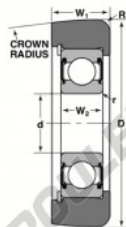

Roulement de guidage MG-206-FFWA-NTN - MG-206-FFWA-NTN

<https://www.123roulement.ch/roulement-palier/roulement-bille/guidage/mg-206-ffwa-ntn>

STYLE 2A

Bearing Number	Style	Bore	Outside Diameter		Inner Ring		Outer Ring		Radius R	Fillet r	Basic Load Ratings	
			mm	in	mm	in	mm	in			Dynamic C	Static Co
MG-206-FFWA	2A	30	87	87	30	30	29	29	0.118	0.04	27360	18860

CARACTÉRISTIQUES PRODUIT

Marque	NTN
N° Ean13	3616060586063
Diam. intérieur	30 mm
Diam. extérieur	87 mm
Épaisseur	29 mm
Charge dynamique	27.36 kN
Charge statique	18.86 kN
Conditionnement	1

contact@123roulement.ch