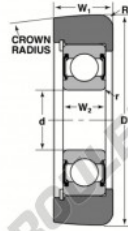

Roulement de guidage MG-207-FFQH-NTN - MG-207-FFQH-NTN

<https://www.123roulement.ch/roulement-palier/roulement-bille/guidage/mg-207-ffqh-ntn>

STYLE 2A

Bearing Number	Style	Bore	Outside Diameter	Inner Ring ID	Outer Ring ID	Radius	Fillet	Basic Load Ratings	
								Dynamic C	Static Cr
MG-207-FFQH	2A	1.378	4.278	0.7874	1.180	0.21	0.04	8750	8000
		35	111	25	30	8	1	20000	20100

CARACTÉRISTIQUES PRODUIT

Marque	NTN
N° Ean13	3616060586148
Diam. intérieur	35 mm
Diam. extérieur	111 mm
Epaisseur	30 mm
Charge dynamique	38.93 kN
Charge statique	26.78 kN
Conditionnement	1

contact@123roulement.ch