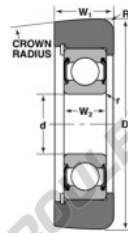

Roulement de guidage MG-308-FFU-NTN - MG-308-FFU-NTN

<https://www.123roulement.ch/roulement-palier/roulement-bille/guidage/mg-308-ffu-ntn>

STYLE 2A

Rolling Number	Style	Bore	Outside Diameter	Inner Ring	Outer Ring	Radius	Flat	Basic Load Ratings	
		d	D	W2	W1	R	r	Dynami- C	Stati- C ₀
		Inch/mm				Inches			
MG-308-FFU	2A	1.5748	4.3718	0.85	1.260	0.31	0.08	12070	8770
		0.06	116	20	30	0.01	2	16000	20000

CARACTÉRISTIQUES PRODUIT

Marque	NTN
N° Ean13	3616060586223
Diam. intérieur	40 mm
Diam. intérieur	1.575" inch
Diam. extérieur	111 mm
Diam. extérieur	4.37" inch
Epaisseur	32 mm
Epaisseur	1.26" inch
Charge dynamique	56.37 kN
Charge statique	39 kN
Conditionnement	1