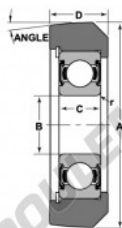

## Roulement de guidage MG-208-FFE-NTN - MG-208-FFE-NTN

<https://www.123roulement.ch/roulement-palier/roulement-bille/guidage/mg-208-ffe-ntn>

STYLE 4A

Bearing Number	Style	Ball Diameter A	Outer Ring Diameter D	Inner Ring Diameter C	Radius R	Fit	Basic Load Ratings	
							Dynamic C	Static Ca
MG-208-FFE	4A	1.5748	3.91	0.7712	1	0.61	970	8780
		40	101	40	25	0	40968	29803

### CARACTÉRISTIQUES PRODUIT

Marque	NTN
N° Ean13	3616060586360
Diam. intérieur	40 mm
Diam. extérieur	101 mm
Épaisseur	25 mm
Charge dynamique	40.968 kN
Charge statique	29.803 kN
Conditionnement	1

[contact@123roulement.ch](mailto:contact@123roulement.ch)