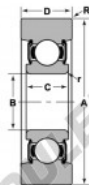

## Roulement de guidage MG-309-DDH-NTN - MG-309-DDH-NTN

<https://www.123roulement.ch/roulement-palier/roulement-bille/guidage/mg-309-ddh-ntn>

STYLE 7

Bearing Number	Style	Bore Diameter A	Inner Ring W2	Outer Ring D	Radial B	Fillet r	Basic Load Ratings	
							Dynamic C	Static Ca
MG-309-DDH	7	1.7717 45	4.73 121	6.6643 169	5.25 133	0.125 3.175	11000 20000	7100 13000

### CARACTÉRISTIQUES PRODUIT

Marque	NTN
N° Ean13	3616060586490
Diam. intérieur	45 mm
Diam. extérieur	121 mm
Épaisseur	32 mm
Charge dynamique	52.95 kN
Charge statique	31.95 kN
Conditionnement	1

[contact@123roulement.ch](mailto:contact@123roulement.ch)