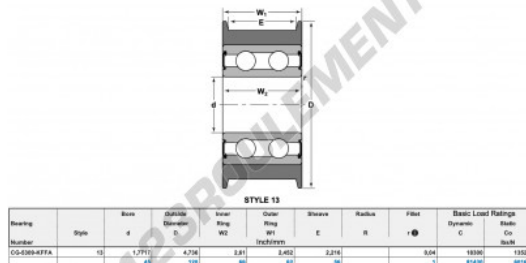

Roulement de guidage CG-5309-KFFA-NTN - CG-5309-KFFA-NTN

<https://www.123roulement.ch/roulement-palier/roulement-bille/guidage/cg-5309-kffa-ntn>

CARACTÉRISTIQUES PRODUIT

Marque	NTN
N° Ean13	3616060586896
Diam. intérieur	45 mm
Diam. intérieur	1.772" inch
Diam. extérieur	120 mm
Diam. extérieur	4.724" inch
Epaisseur	66 mm
Epaisseur	2.598" inch
Charge dynamique	81.43 kN
Charge statique	60.16 kN
Conditionnement	1