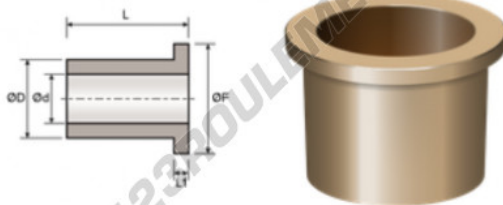

## Bague bronze à collerette

### BFMG15-21-27-3-15 - BFMG15-21-27-3-15

<https://www.123roulement.ch/accessoire/bague/collerette/bfmg15-21-27-3-15>

### CARACTÉRISTIQUES PRODUIT

Marque	GEN
Diam. intérieur	15 mm
Diam. intérieur	0.591" inch
Diam. extérieur	21 mm
Diam. extérieur	0.827" inch
Épaisseur	15 mm
Épaisseur	0.591" inch
Type	BFMG
Poids	21 g
Diam. ext. collerette	27 mm
Diam. ext. collerette	1.063" inch
Épaisseur collerette	3 mm
Épaisseur collerette	0.118" inch
Conditionnement	1