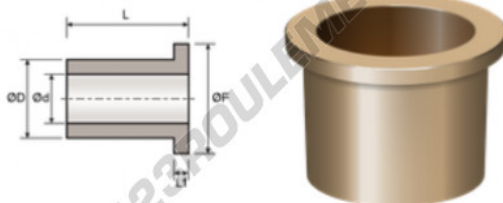

Bague bronze à collerette

BFMG20-24-30-3-25 - BFMG20-24-30-3-25

<https://www.123roulement.ch/accessoire/bague/colerette/bfmg20-24-30-3-25>

CARACTÉRISTIQUES PRODUIT

Marque	GEN
Diam. intérieur	20 mm
Diam. extérieur	24 mm
Epaisseur	25 mm
Type	BFMG
Diam. ext. collerette	30 mm
Épaisseur collerette	3 mm
Conditionnement	1