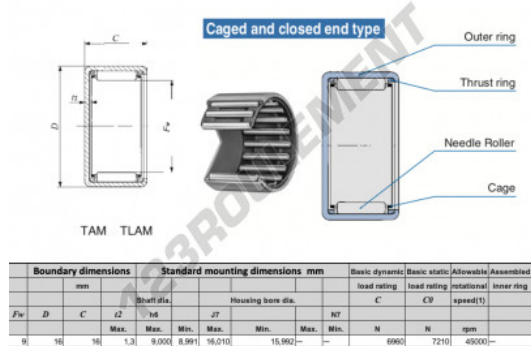

Douille à aiguilles TAM916-IKO - TAM916-IKO

<https://www.123roulement.ch/roulement-palier/roulement-aiguilles/douille/tam916-iko>

CARACTÉRISTIQUES PRODUIT

Marque	IKO
N° Ean13	3616060598769
Diam. intérieur	9 mm
Diam. extérieur	16 mm
Epaisseur	16 mm
Vitesse limite	45000 rpm
Charge dynamique	69.6 kN
Charge statique	72.1 kN
Conditionnement	1