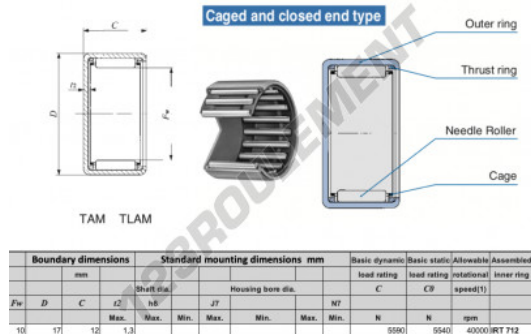

Douille à aiguilles TAM1012-IKO - TAM1012-IKO

<https://www.123roulement.ch/roulement-palier/roulement-aiguilles/douille/tam1012-iko>

CARACTÉRISTIQUES PRODUIT

Marque	IKO
N° Ean13	3616060598783
Diam. intérieur	10 mm
Diam. extérieur	17 mm
Epaisseur	12 mm
Vitesse limite	40000 rpm
Charge dynamique	55.9 kN
Charge statique	55.4 kN
Conditionnement	1