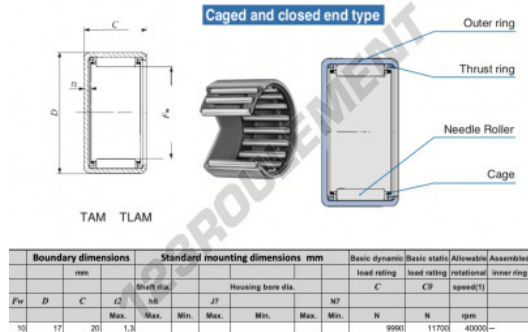

Douille à aiguilles TAM1020-IKO - TAM1020-IKO

<https://www.123roulement.ch/roulement-palier/roulement-aiguilles/douille/tam1020-iko>

CARACTÉRISTIQUES PRODUIT

Marque	IKO
N° Ean13	3616060598790
Diam. intérieur	10 mm
Diam. extérieur	17 mm
Epaisseur	20 mm
Vitesse limite	40000 rpm
Charge dynamique	9 kN
Charge statique	11 kN
Conditionnement	1