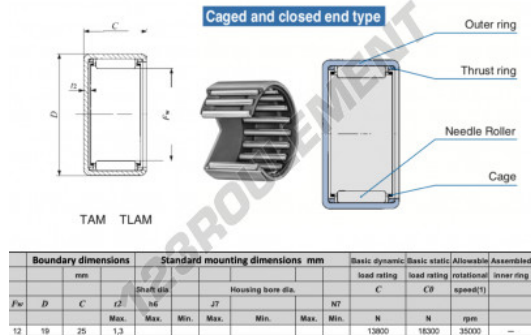

## CARACTÉRISTIQUES PRODUIT

Marque	IKO
N° Ean13	3616060598820
Diam. intérieur	12 mm
Diam. extérieur	19 mm
Epaisseur	25 mm
Vitesse limite	35000 rpm
Charge dynamique	13.8 kN
Charge statique	18.3 kN
Conditionnement	1