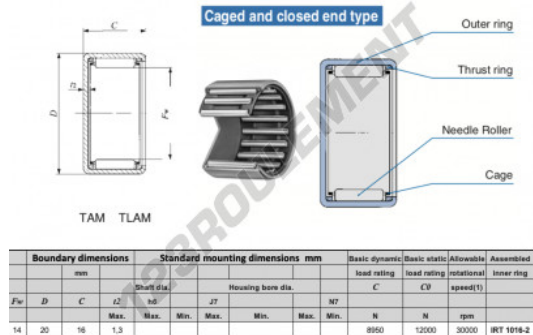

### CARACTÉRISTIQUES PRODUIT

Marque	IKO
N° Ean13	3616060598837
Diam. intérieur	14 mm
Diam. extérieur	20 mm
Epaisseur	16 mm
Vitesse limite	30000 rpm
Charge dynamique	8 kN
Charge statique	12 kN
Conditionnement	1