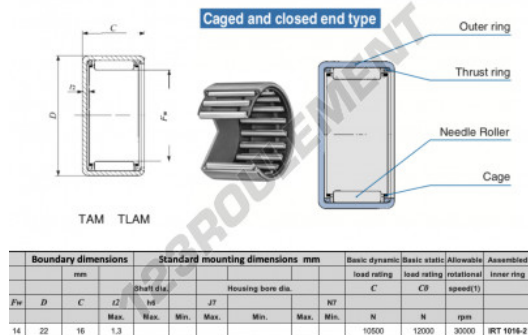

Douille à aiguilles TAM1416-IKO - TAM1416-IKO

<https://www.123roulement.ch/roulement-palier/roulement-aiguilles/douille/tam1416-iko>

CARACTÉRISTIQUES PRODUIT

Marque	IKO
N° Ean13	3616060598844
Diam. intérieur	14 mm
Diam. extérieur	22 mm
Épaisseur	16 mm
Vitesse limite	30000 rpm
Charge dynamique	10.5 kN
Charge statique	12 kN
Conditionnement	1