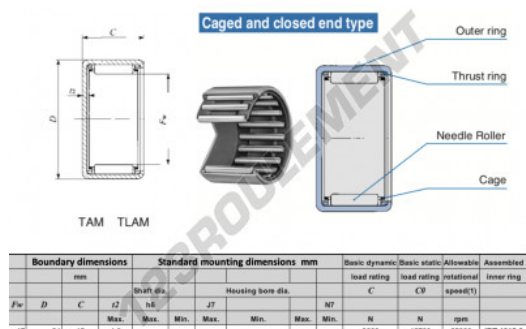

## Douille à aiguilles TAM1715-IKO - TAM1715-IKO

<https://www.123roulement.ch/roulement-palier/roulement-aiguilles/douille/tam1715-iko>

## CARACTÉRISTIQUES PRODUIT

Marque	IKO
N° Ean13	3616060598967
Diam. intérieur	17 mm
Diam. extérieur	24 mm
Epaisseur	15 mm
Vitesse limite	25000 rpm
Charge dynamique	9.66 kN
Charge statique	12.7 kN
Conditionnement	1