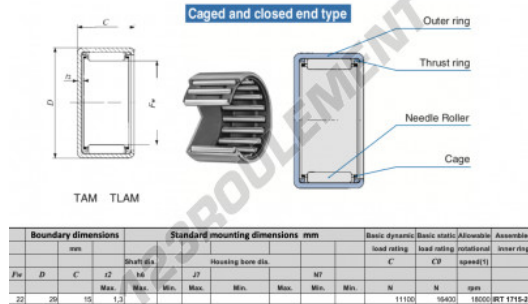

Douille à aiguilles TAM2215-IKO - TAM2215-IKO

<https://www.123roulement.ch/roulement-palier/roulement-aiguilles/douille/tam2215-iko>

CARACTÉRISTIQUES PRODUIT

Marque	IKO
N° Ean13	3616060599162
Diam. intérieur	22 mm
Diam. intérieur	0.866" inch
Diam. extérieur	29 mm
Diam. extérieur	1.142" inch
Epaisseur	15 mm
Epaisseur	0.591" inch
Vitesse limite	18000 rpm
Charge dynamique	11 kN
Charge statique	16 kN
Conditionnement	1