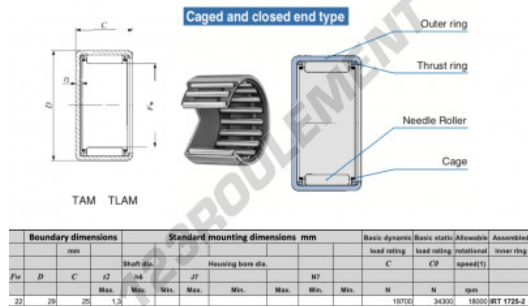

Douille à aiguilles TAM2225-IKO - TAM2225-IKO

<https://www.123roulement.ch/roulement-palier/roulement-aiguilles/douille/tam2225-iko>

CARACTÉRISTIQUES PRODUIT

Marque	IKO
N° Ean13	3616060599186
Diam. intérieur	22 mm
Diam. extérieur	29 mm
Épaisseur	25 mm
Vitesse limite	18000 rpm
Charge dynamique	19.7 kN
Charge statique	34.3 kN
Conditionnement	1