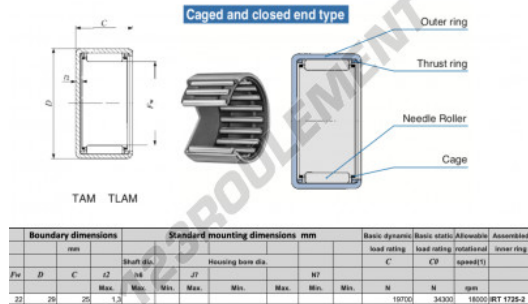

Douille à aiguilles TAM2225-IKO - TAM2225-IKO

<https://www.123roulement.ch/roulement-palier/roulement-aiguilles/douille/tam2225-iko>

CARACTÉRISTIQUES PRODUIT

Marque	IKO
N° Ean13	3616060599186
Diam. intérieur	22 mm
Diam. extérieur	29 mm
Epaisseur	25 mm
Vitesse limite	18000 rpm
Charge dynamique	19.7 kN
Charge statique	34.3 kN
Conditionnement	1