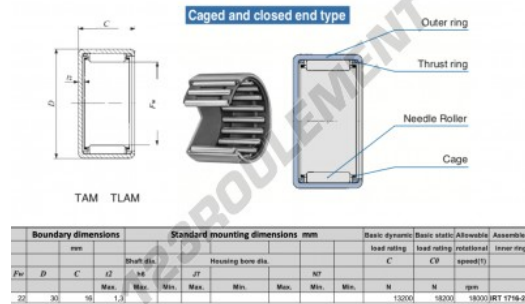

Douille à aiguilles TAM223016-IKO - TAM223016-IKO

<https://www.123roulement.ch/roulement-palier/roulement-aiguilles/douille/tam223016-iko>

CARACTÉRISTIQUES PRODUIT

Marque	IKO
N° Ean13	3616060599209
Diam. intérieur	22 mm
Diam. intérieur	0.866" inch
Diam. extérieur	30 mm
Diam. extérieur	1.181" inch
Epaisseur	16 mm
Epaisseur	0.63" inch
Vitesse limite	18000 rpm
Charge dynamique	13.2 kN
Charge statique	18.2 kN
Conditionnement	1