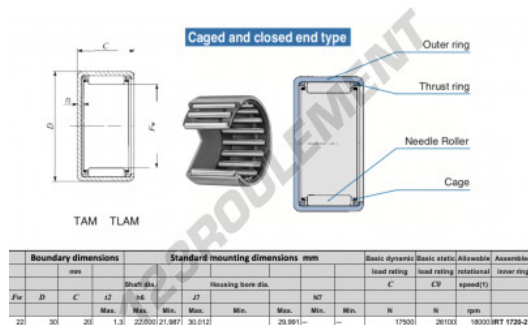

Douille à aiguilles TAM223020-IKO - TAM223020-IKO

<https://www.123roulement.ch/roulement-palier/roulement-aiguilles/douille/tam223020-iko>

CARACTÉRISTIQUES PRODUIT

Marque	IKO
N° Ean13	3616060599216
Diam. intérieur	22 mm
Diam. extérieur	30 mm
Epaisseur	20 mm
Vitesse limite	18000 rpm
Charge dynamique	17.5 kN
Charge statique	26.1 kN
Conditionnement	1