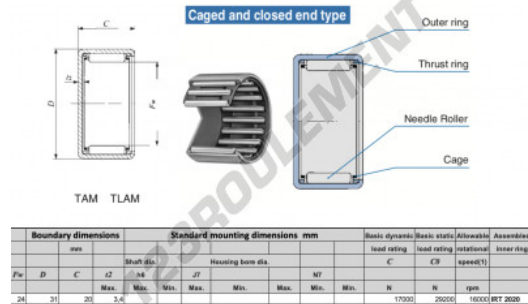

## CARACTÉRISTIQUES PRODUIT

Marque	IKO
N° Ean13	3616060599223
Diam. intérieur	24 mm
Diam. extérieur	31 mm
Épaisseur	20 mm
Vitesse limite	16000 rpm
Charge dynamique	17 kN
Charge statique	29.2 kN
Conditionnement	1