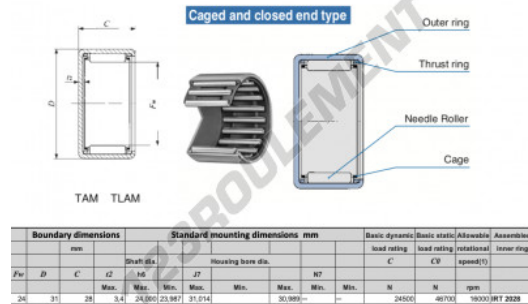

Douille à aiguilles TAM2428-IKO - TAM2428-IKO

<https://www.123roulement.ch/roulement-palier/roulement-aiguilles/douille/tam2428-iko>

CARACTÉRISTIQUES PRODUIT

Marque	IKO
N° Ean13	3616060599230
Diam. intérieur	24 mm
Diam. extérieur	31 mm
Épaisseur	28 mm
Vitesse limite	16000 rpm
Charge dynamique	24.5 kN
Charge statique	46.7 kN
Conditionnement	1