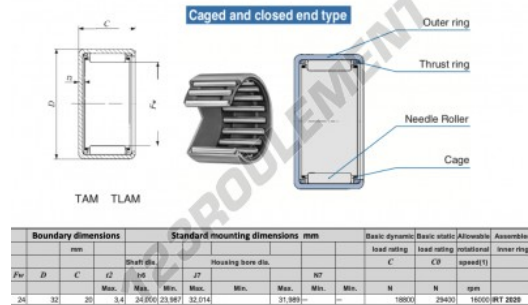

Douille à aiguilles TAM243220-IKO - TAM243220-IKO

<https://www.123roulement.ch/roulement-palier/roulement-aiguilles/douille/tam243220-iko>

CARACTÉRISTIQUES PRODUIT

Marque	IKO
N° Ean13	3616060599254
Diam. intérieur	24 mm
Diam. extérieur	32 mm
Épaisseur	20 mm
Vitesse limite	16000 rpm
Charge dynamique	18.8 kN
Charge statique	29.4 kN
Conditionnement	1