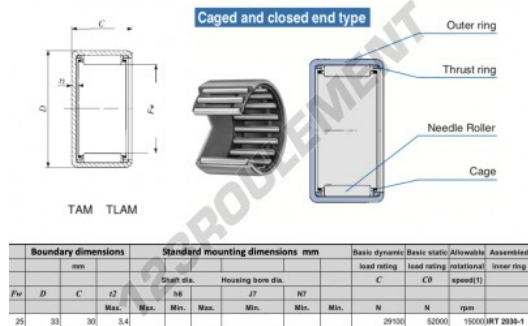

Douille à aiguilles TAM2530-IKO - TAM2530-IKO

<https://www.123roulement.ch/roulement-palier/roulement-aiguilles/douille/tam2530-iko>

CARACTÉRISTIQUES PRODUIT

Marque	IKO
N° Ean13	3616060599339
Diam. intérieur	25 mm
Diam. extérieur	33 mm
Epaisseur	30 mm
Vitesse limite	15000 rpm
Charge dynamique	29.1 kN
Charge statique	52 kN
Conditionnement	1