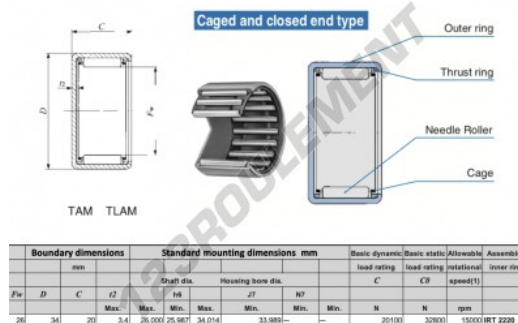

Douille à aiguilles TAM2620-IKO - TAM2620-IKO

<https://www.123roulement.ch/roulement-palier/roulement-aiguilles/douille/tam2620-iko>

CARACTÉRISTIQUES PRODUIT

Marque	IKO
N° Ean13	3616060599353
Diam. intérieur	26 mm
Diam. extérieur	34 mm
Épaisseur	20 mm
Vitesse limite	15000 rpm
Charge dynamique	20.1 kN
Charge statique	32.8 kN
Conditionnement	1