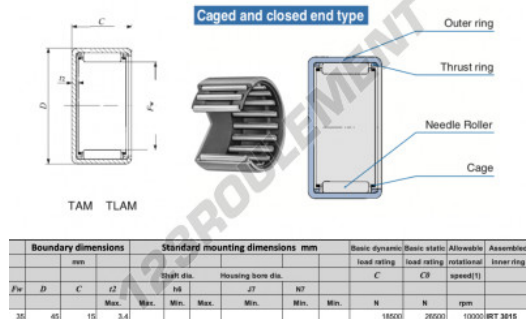

## Douille à aiguilles TAM3515-IKO - TAM3515-IKO

<https://www.123roulement.ch/roulement-palier/roulement-aiguilles/douille/tam3515-iko>

## CARACTÉRISTIQUES PRODUIT

Marque	IKO
N° Ean13	3616060599544
Diam. intérieur	35 mm
Diam. extérieur	45 mm
Epaisseur	15 mm
Vitesse limite	10000 rpm
Charge dynamique	18.5 kN
Charge statique	26.5 kN
Conditionnement	1