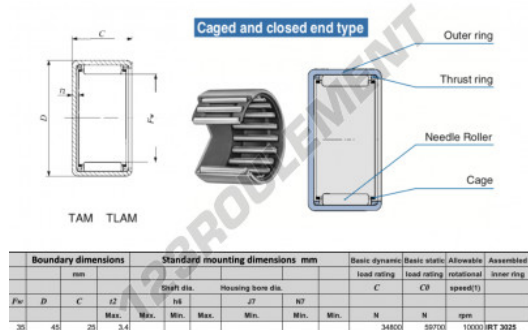

Douille à aiguilles TAM3525-IKO - TAM3525-IKO

<https://www.123roulement.ch/roulement-palier/roulement-aiguilles/douille/tam3525-iko>

CARACTÉRISTIQUES PRODUIT

Marque	IKO
N° Ean13	3616060599568
Diam. intérieur	35 mm
Diam. extérieur	45 mm
Epaisseur	25 mm
Vitesse limite	10000 rpm
Charge dynamique	34.8 kN
Charge statique	59.7 kN
Conditionnement	1