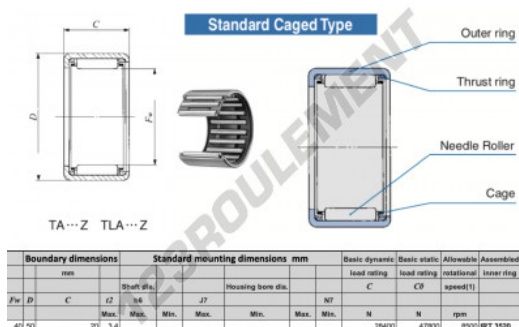

## CARACTÉRISTIQUES PRODUIT

Marque	IKO
N° Ean13	3616060599704
Diam. intérieur	40 mm
Diam. extérieur	50 mm
Épaisseur	20 mm
Vitesse limite	8500 rpm
Charge dynamique	28.4 kN
Charge statique	47.8 kN
Conditionnement	1