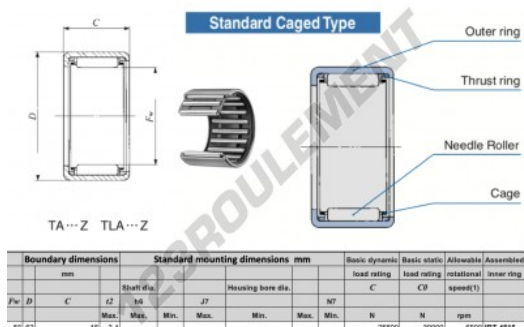

Douille à aiguilles TAM5015-IKO - TAM5015-IKO

<https://www.123roulement.ch/roulement-palier/roulement-aiguilles/douille/tam5015-iko>

CARACTÉRISTIQUES PRODUIT

Marque	IKO
N° Ean13	3616060599834
Diam. intérieur	50 mm
Diam. intérieur	1.969" inch
Diam. extérieur	62 mm
Diam. extérieur	2.441" inch
Epaisseur	15 mm
Epaisseur	0.591" inch
Vitesse limite	6500 rpm
Charge dynamique	25.8 kN
Charge statique	39 kN
Conditionnement	1