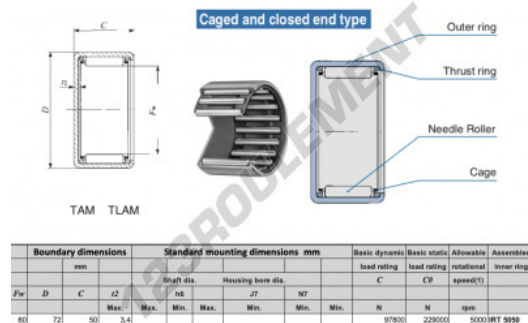

## CARACTÉRISTIQUES PRODUIT

Marque	IKO
N° Ean13	3616060599988
Diam. intérieur	60 mm
Diam. extérieur	72 mm
Epaisseur	50 mm
Vitesse limite	5000 rpm
Charge dynamique	97.8 kN
Charge statique	229 kN
Conditionnement	1