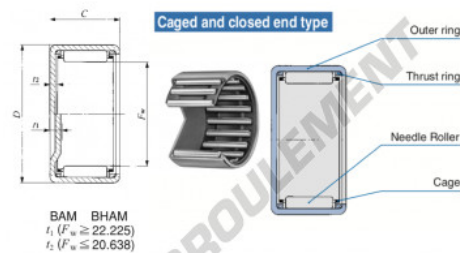

Douille à aiguilles BHAM910-IKO - BHAM910-IKO

<https://www.123roulement.ch/roulement-palier/roulement-aiguilles/douille/bham910-iko>

Boundary dimensions mm(INCH)		Standard mounting dimensions mm				Back to back	Back to back	Shoulder to shoulder	Shoulder to shoulder
		Shaft dia.	Mounting hole dia.	Shoulder dia.	Shoulder dia.	C	CF	CF	CF
P ₀	D	C	r	14	17				
	Max.	Min.	Min.	Min.	Min.	Min.	Min.	Min.	Min.
14.284 (14)	20.638 (8.12)	15.88 (625)	1.3 (51.8)	14.284	14.277	20.630 (81)	620	1180	30000

CARACTÉRISTIQUES PRODUIT

Marque	IKO
N° Ean13	3616060600165
Diam. intérieur	14.288 mm
Diam. extérieur	20.638 mm
Epaisseur	15.88 mm
Vitesse limite	30000 rpm
Charge dynamique	9.28 kN
Charge statique	11.9 kN
Conditionnement	1