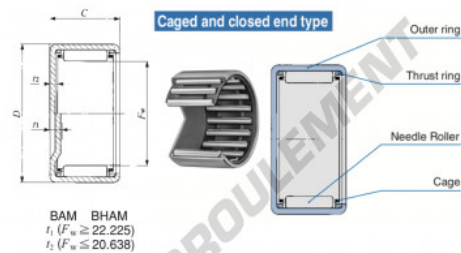

Douille à aiguilles BHAM1012-IKO - BHAM1012-IKO

<https://www.123roulement.ch/roulement-palier/roulement-aiguilles/douille/bham1012-iko>

Boundary dimensions mm(INCH)			Standard mounting dimensions mm				Basic diam.	Basic width	Basic width	Basic width	Basic width
P ₁	D	C	f	H	H ₁	H ₂	C	C ₁	C ₂	C ₃	C ₄
10.875 (0.43)	22.225 (0.87)	19.05 (0.75)	1.31 (0.051)	15.875	15.864	22.237 (0.87)	12.705	18.505	25000/398	412-1	

CARACTÉRISTIQUES PRODUIT

Marque	IKO
N° Ean13	3616060600172
Diam. intérieur	15.875 mm
Diam. extérieur	22.225 mm
Epaisseur	19.05 mm
Vitesse limite	25000 rpm
Charge dynamique	12.7 kN
Charge statique	18.5 kN
Conditionnement	1