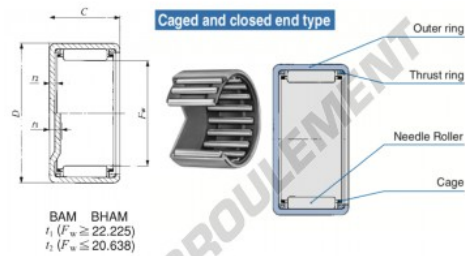

Douille à aiguilles BHAM87-IKO - BHAM87-IKO

<https://www.123roulement.ch/roulement-palier/roulement-aiguilles/douille/bham87-iko>

Boundary dimensions mm(inch)		Standard mounting dimensions mm				Basic dynamic load rating		Basic static load rating		Abbréviation	
Pw	D	C	f	M	J	Load rating		Load rating		Load rating	
						Min.	Max.	Min.	Max.	Min.	Max.
12.780 (1/2)	19.050 (3/4)	11.13 (438)	1.3			Min.	Max.	N	N	ipm	—
								5675	6120	33000	—

CARACTÉRISTIQUES PRODUIT

Marque	IKO
N° Ean13	3616060600226
Diam. intérieur	12.7 mm
Diam. intérieur	1/2" inch
Diam. extérieur	19.05 mm
Diam. extérieur	3/4" inch
Epaisseur	11.13 mm
Epaisseur	0.438" inch
Vitesse limite	30000 rpm
Charge dynamique	5.67 kN
Charge statique	6.12 kN
Conditionnement	1