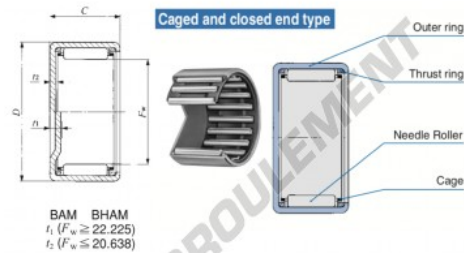

## Douille à aiguilles BHAM810-IKO - BHAM810-IKO

<https://www.123roulement.ch/roulement-palier/roulement-aiguilles/douille/bham810-iko>

Boundary dimensions mm(inch)		Standard mounting dimensions mm				Basic dynamic load rating		Basic static load rating		Abbréviation	
Fw	D	C	j	H	D7	C	CP	kN	kN	rpm	-
12 700 (12)	19.05 (3/4)	15.88 (5/8)	1.31	12.700	12.689	19.062 (3/4)	8.831	10.902	30000	-	-

### CARACTÉRISTIQUES PRODUIT

Marque	IKO
N° Ean13	3616060600240
Diam. intérieur	12.7 mm
Diam. intérieur	1/2" inch
Diam. extérieur	19.05 mm
Diam. extérieur	3/4" inch
Epaisseur	15.88 mm
Epaisseur	5/8" inch
Vitesse limite	30000 rpm
Charge dynamique	8.83 kN
Charge statique	10.9 kN
Conditionnement	1