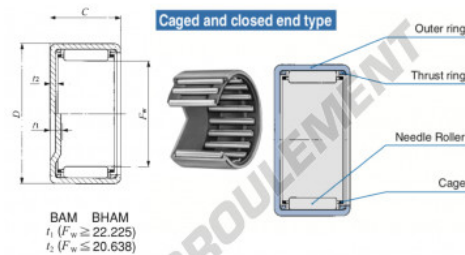

## Douille à aiguilles BHAM812-IKO - BHAM812-IKO

<https://www.123roulement.ch/roulement-palier/roulement-aiguilles/douille/bham812-iko>

Boundary dimensions mm(INCH)				Standard mounting dimensions mm				Basic diameter	Basic width	Shoulder height	Shoulder diameter
			r	Shaft dia.	Housing bore dia.	C	CR	C	CR	mm(INCH)	mm(INCH)
Fw	D	C	r	Min.	Min.	Min.	Min.	Min.	Min.	11.000	14.500
				Max.	Max.	Max.	Max.	Max.	Max.	20.000	-

## CARACTÉRISTIQUES PRODUIT

Marque	IKO
N° Ean13	3616060600257
Diam. intérieur	12.7 mm
Diam. extérieur	19.05 mm
Epaisseur	19.05 mm
Vitesse limite	30000 rpm
Charge dynamique	11.1 kN
Charge statique	14.5 kN
Conditionnement	1