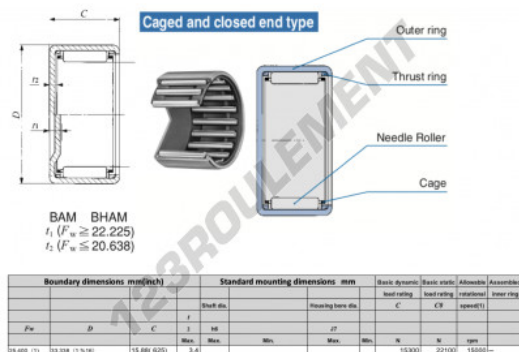

Douille à aiguilles BHA1610-Z-IKO - BHA1610-Z-IKO

<https://www.123roulement.ch/roulement-palier/roulement-aiguilles/douille/bha1610-z-iko>

CARACTÉRISTIQUES PRODUIT

Marque	IKO
N° Ean13	3616060600400
Diam. intérieur	25.4 mm
Diam. extérieur	33.338 mm
Epaisseur	15.88 mm
Vitesse limite	15000 rpm
Charge dynamique	15.3 kN
Charge statique	22.1 kN
Conditionnement	1