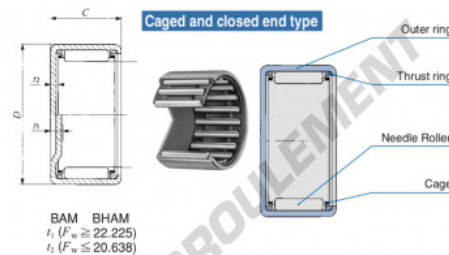

## Douille à aiguilles BHAM168-IKO - BHAM168-IKO

<https://www.123roulement.ch/roulement-palier/roulement-aiguilles/douille/bham168-iko>

Boundary dimensions mm(inch)			Standard mounting dimensions mm			Back dynamic load rating	Basic static load rating	Minimum rotational speed(r/min)	Maximum rotational speed(r/min)
$F_w$	$D$	$C$	$r$	$M$	$J$	$C$	$C_0$	$n$	$n_1$
20.400 (0.8031)	33.338 (1.3125)	12.70 (0.5000)	3.6					15000	13100

## CARACTÉRISTIQUES PRODUIT

Marque	IKO
N° Ean13	3616060600424
Diam. intérieur	25.4 mm
Diam. extérieur	33.338 mm
Epaisseur	12.7 mm
Vitesse limite	15000 rpm
Charge dynamique	10.2 kN
Charge statique	13.1 kN
Conditionnement	1